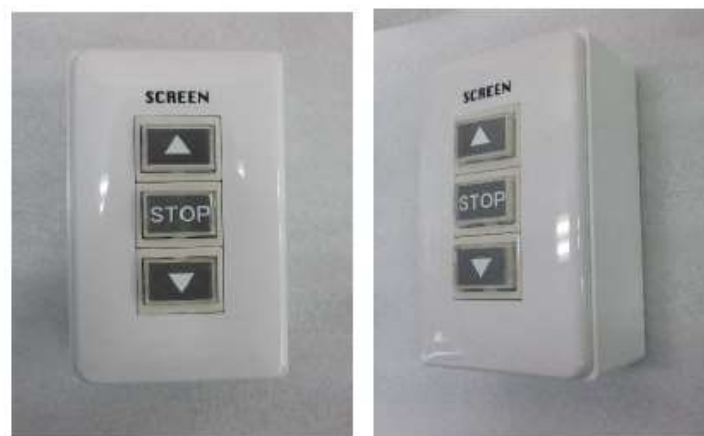

【変更】 ホワイト

露出スイッチ（別売品）

【現行ボックス】

【変更ボックス】

2021年9月出荷分より変更（完成保留分除く）

**CINEMA** 株式会社 **シネマ工房**

京都府知事許可(般-1) 第32809号機械器具設置工事業

本社営業所 /