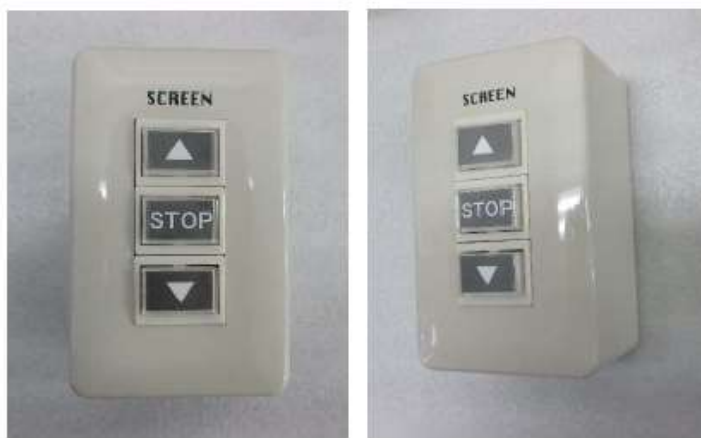

スイッチプレート【スクリーン】の色変更  
及び  
それに伴う 露出スイッチ（別売品）の  
ボックス変更 に関する ご案内

日頃は、弊社製品をご愛用いただきまして、  
誠にありがとうございます。

スイッチの仕様を一部変更いたしますので、  
ご案内申し上げます。

スイッチプレート（スクリーン）の色変更 及び それに伴う 露出スイッチ（別売品）のボックス変更について

スイッチプレート

【現行】 ミルキーホワイト

【変更】 ホワイト

露出スイッチ（別売品）

【現行ボックス】

【変更ボックス】

2021年9月出荷分より変更（完成保留分除く）

**CINEMA** 株式会社 **シネマ工房**

京都府知事許可(般-1) 第32809号機械器具設置工事業

本社営業所 /